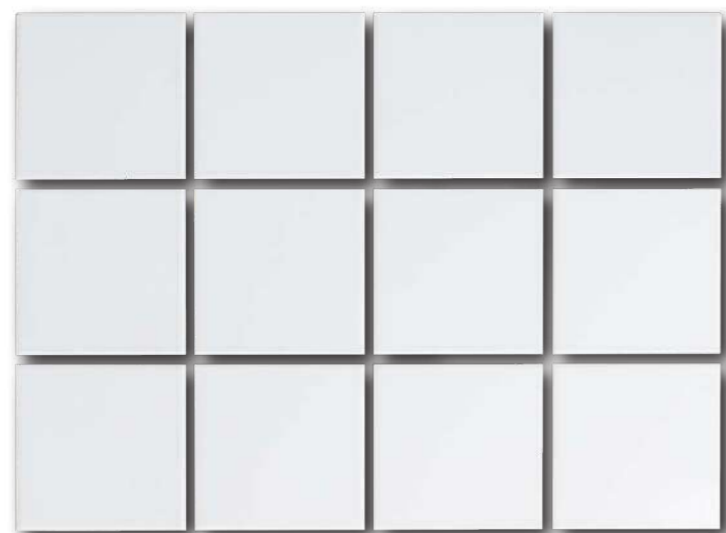

BRILLANTE Y SEMI MATE PISCINAS

WHITE

REVESTIMIENTO.
10X10 CM.
BRILLANTE.
1,95 M2 POR CAJA.
CERÁMICO.