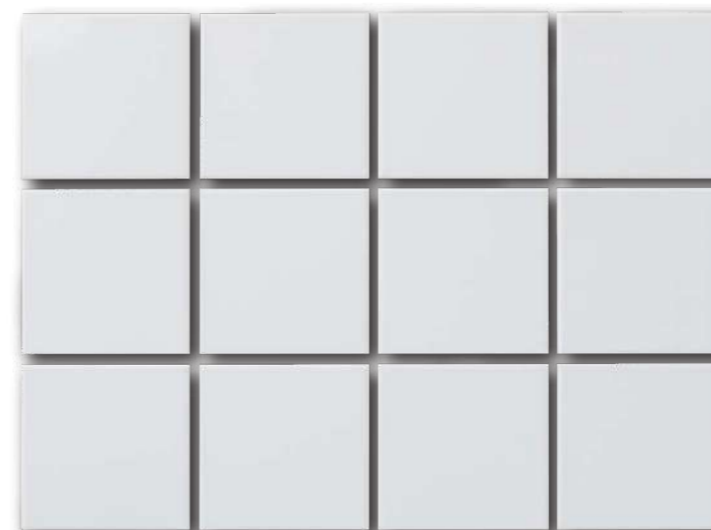

GELO

REVESTIMIENTO.
10X10 CM.
MATE.
1,95 M2 POR CAJA.
CERÁMICO.