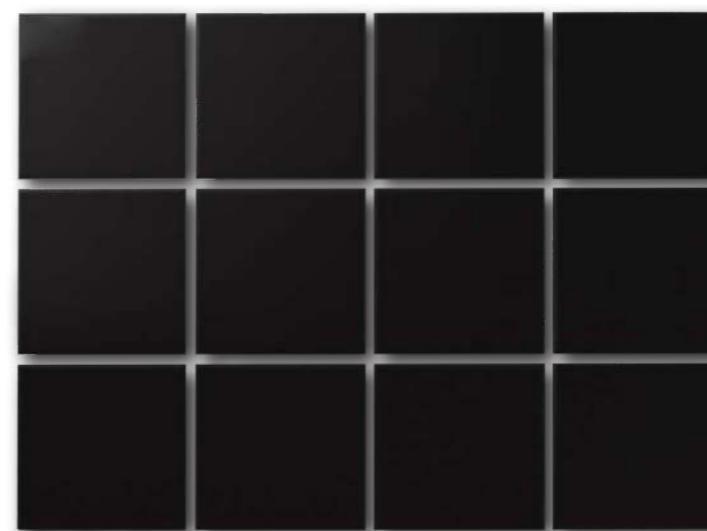

BLACK

REVESTIMIENTO.
10X10 CM.
BRILLANTE.
1,95 M2 POR CAJA.
CERÁMICO.