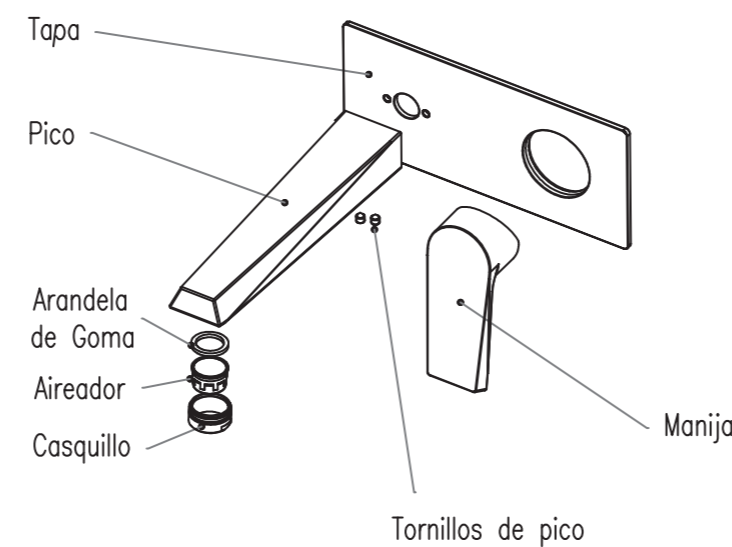

GRIFERIAS

PORTA CEPILLOS

ACCESORIO DE BAÑO.
CROMO.
CUERPO DE LATÓN.
ZAFIRO.

PORTA ROLLO

ACCESORIO DE BAÑO.
CROMO.
CUERPO DE LATÓN.
ZAFIRO.

JABONERA

ACCESORIO DE BAÑO.
CROMO.
CUERPO DE LATÓN.
ZAFIRO.

MONOCOMANDO ALTO

GRIFERÍA DE LAVATORIO.
BLANCO.
CUERPO DE BRONCE.
ZAFIRO WHITE.

MONOCOMANDO

GRIFERÍA DE LAVATORIO.
BLANCO.
CUERPO DE BRONCE.
ZAFIRO WHITE.

MONOCOMANDO DE PARED

GRIFERÍA DE LAVATORIO.
BLANCO.
CUERPO DE BRONCE.
ZAFIRO WHITE.

MONOCOMANDO DUCHA Y BAÑERA

JUEGO DE EMBUTIR.
BLANCO.
AUTOLIMPIANTE.
CUERPO DE BRONCE.
ZAFIRO WHITE.