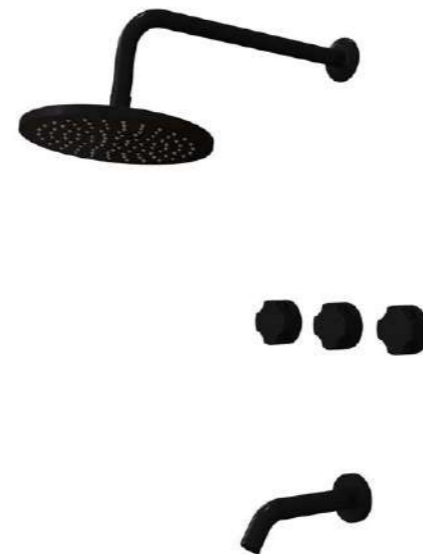

JUEGO DE LAVATORIO DE PARED

ACCESORIO DE BAÑO.
NEGRO.
CIERRE CERÁMICO.
CUERPO DE BRONCE.
SENZA BLACK.

JUEGO DE BIDÉ CON TRANSFERENCIA

ACCESORIO DE BAÑO.
NEGRO.
CIERRE CERÁMICO.
CUERPO DE BRONCE.
SENZA BLACK.