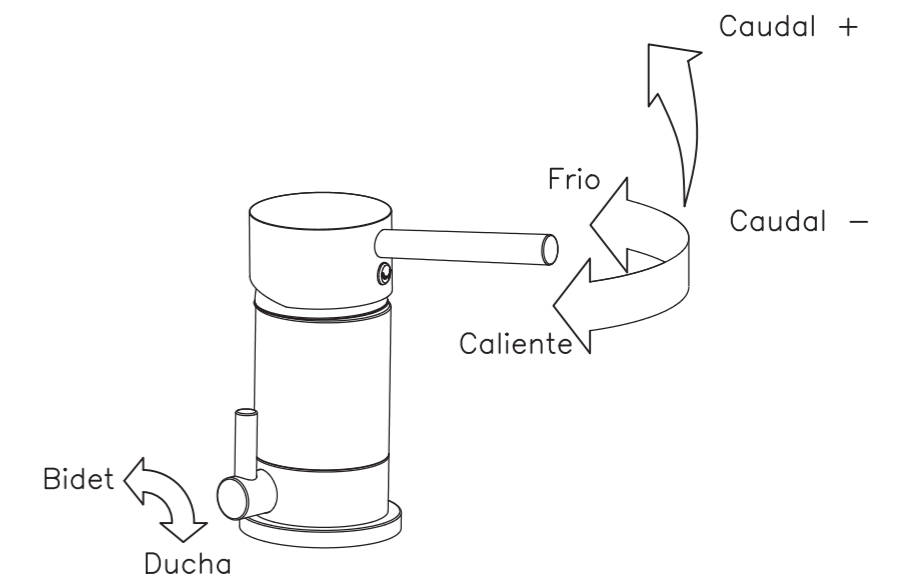

MONOCOMANDO ALTO

GRIFERÍA DE LAVATORIO.
CROMO.
CUERPO DE BRONCE.
LYRA.

MONOCOMANDO

GRIFERÍA DE LAVATORIO.
CROMO.
CUERPO DE BRONCE.
LYRA.

MONOCOMANDO

GRIFERÍA DE BIDÉ.
CROMO.
CUERPO DE BRONCE.
LYRA.