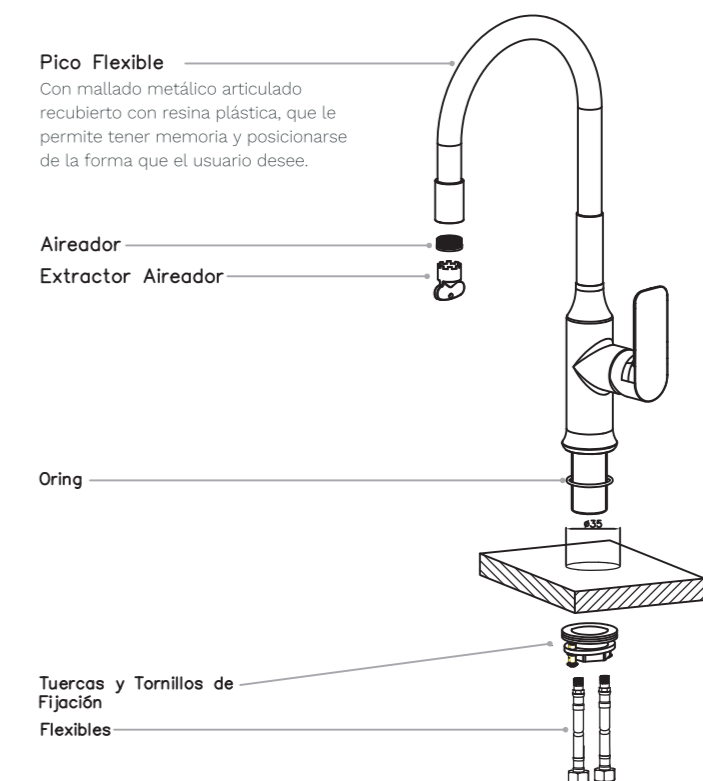

GRIFERIAS

JUEGO DE LAVATORIO

ACCESORIO DE BAÑO.
CROMO.
CUERPO DE BRONCE.
ALIZÉ.

JUEGO DE BIDÉ CON TRANSFERENCIA

ACCESORIO DE BAÑO.
CROMADO.
CUERPO DE BRONCE.
ALIZÉ.

JUEGO PARA DUCHA Y BAÑERA

JUEGO DE EMBUTIR.
CROMO.
CUERPO DE BRONCE.
ALIZÉ.

MONOCOMANDO DUCHA Y BAÑERA

JUEGO EXTERIOR DE PARED.
CROMO.
CUERPO DE BRONCE.
DUCHADOR MANUAL.
ALIZÉ.

JUEGO DE LAVATORIO

ACCESORIO DE BAÑO.
CROMO.
CUERPO DE BRONCE.
ALIZÉ PDI.

JUEGO DE BIDÉ CON TRANSFERENCIA

ACCESORIO DE BAÑO.
CROMADO.
CUERPO DE BRONCE.
ALIZÉ.

JUEGO PARA DUCHA Y BAÑERA

JUEGO DE EMBUTIR.
CROMO.
CUERPO DE BRONCE.
ALIZÉ.

GRIFERIAS

JUEGO DE LAVATORIO

ACCESORIO DE BAÑO.
CROMO.
CIERRE CERÁMICO.
CUERPO DE BRONCE.
ONIX.