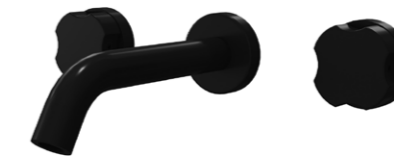

ACCESORIO DE BAÑO.
CROMO.
CIERRE CERÁMICO.
CUERPO DE BRONCE.
SENZA.

GRIFERIAS

JUEGO DE DUCHA Y BAÑERA

JUEGO DE EMBUTIR.
CROMO.
CIERRE CERÁMICO.
CUERPO DE BRONCE.
SENZA.

JUEGO DE LAVATORIO

ACCESORIO DE BAÑO.
NEGRO.
CIERRE CERÁMICO.
CUERPO DE BRONCE.
SENZA BLACK.

JUEGO DE LAVATORIO DE PARED

ACCESORIO DE BAÑO.
NEGRO.
CIERRE CERÁMICO.
CUERPO DE BRONCE.
SENZA BLACK.

JUEGO DE BIDÉ CON TRANSFERENCIA

ACCESORIO DE BAÑO.
NEGRO.
CIERRE CERÁMICO.
CUERPO DE BRONCE.
SENZA BLACK.