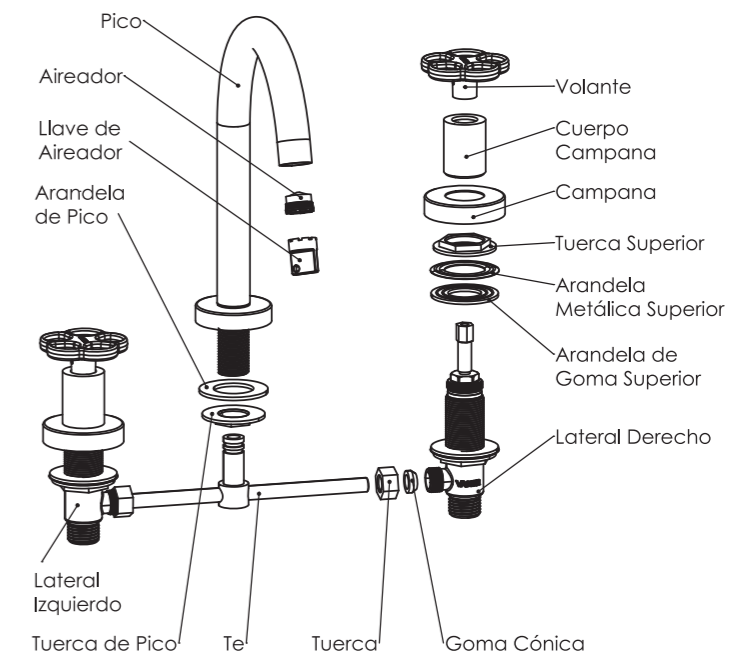

JUEGO DE LAVATORIO DE PARED

ACCESORIO DE BAÑO.
CROMO/NEGRO.
CIERRE CERÁMICO.
CUERPO DE BRONCE.
BLUMÉ BLACK.